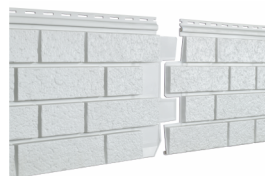

САЙДИНГ НОВОГО ПОКОЛЕНИЯ

Как природа, только лучше

 **STONE S-Lock**
HOUSE

коллекция **КЛИНКЕР**

NEW
ИЕМ

Новинка 2021 года

Коллекция Клинкер открывает новую серию Стоун-хаус С-Лок, которая совмещает в себе инновационный замок и классическую строгую кладку.

Чёткие, объёмные грани акцентируют внимание на каждом элементе фасада.

Цветовая гамма коллекции позволяет создавать фасад в различных архитектурных стилях, придавая дому респектабельный внешний вид.

ХАРАКТЕРИСТИКИ

Длина 1950 мм

Рабочая ширина 292 мм

Размер упаковки 2105 x 340 x 250 мм

Вес брутто примерно 21,0 кг

Количество в упаковке 15 шт.

Квадратура в одной упаковке 8,55 м²

Квадратура одной планки 0,57 м²

дымчатый

песочный

горчичный

бежевый

терракотовый

АКСЕССУАРЫ

* профили выпускаются в цвет сайдинга

ВНИМАНИЕ! Для коллекции Стоун-хаус С-Лок используются только профили из данной коллекции.

Внутренний угол